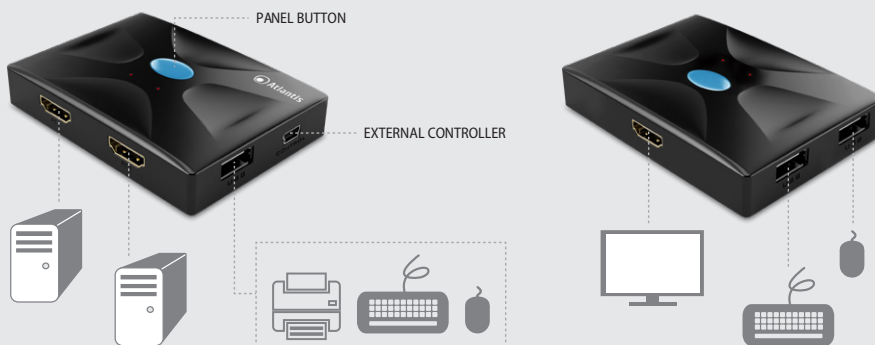

KVM Switch HDMI

Selettore Tastiera/Mouse/Video HDMI 2 porte

MTHK02 è il nuovo selettore KVM che permette di controllare tastiera, mouse, video HDMI attraverso le 2 porte HDMI. Facile da utilizzare grazie all'interruttore per cambio controllo, supporta tutti i monitor fino alla risoluzione di 3840*2160. Non necessita di alimentazione.

- Selettore KVM HDMI (Tastiera, Mouse, Video HDMI)
- 2 porte HDMI
- Supporta monitor fino alla risoluzione 3840*2160/30Hz e 1920*1080/60Hz
- 2 porte tastiera e mouse USB-2.0
- Interruttore per cambio controllo
- Non necessita di alimentazione
- Include 2 cavi di collegamento
- Plug & Play

- HDMI KVM Selector (Keyboard, Mouse, HDMI Video)
- 2 HDMI ports
- Supports monitors up to 3840*2160/30Hz and 1920*1080/60Hz resolution
- 2 USB-2.0 keyboard and mouse ports
- Control change switch
- Does not require power supply
- Includes 2 connection cables
- Plug & Play

- Sélecteur KVM HDMI (clavier, souris, vidéo HDMI)
- 2 ports HDMI
- Prend en charge les moniteurs jusqu'à une résolution de 3840*2160/30Hz et 1920*1080/60Hz
- 2 ports clavier et souris USB-2.0
- Commutateur de changement de commande
- Ne nécessite pas d'alimentation
- Comprend 2 câbles de connexion
- Plug & Play

CONNESSIONI / CONNECTIONS / CONNEXIONS / CONEXIONES / ANSCHLÜSSE