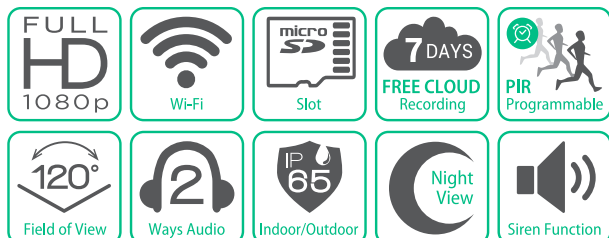

# VOLTA PRO

**VOLTA PRO** è una telecamera Wi-Fi completamente **senza fili** che, **alimentata esclusivamente da batterie ricaricabili**, permette sia la cattura di video e immagini ad altissima risoluzione (2 Milioni di Pixel), sia la gestione dell'audio cristallino a due vie per la comunicazione a distanza. Non necessita di alcun cavo di collegamento, sia per il trasferimento dati che per l'alimentazione.

**VOLTA PRO**, grazie all'alimentazione a batterie e all'ampio angolo di visuale (campo visivo di 120° per una ampia e dettagliata panoramica), può operare ovunque di giorno e di notte (anche grazie agli 8 IR per una visione notturna sino a 5 metri di distanza), sia in ambienti interni che esterni (protezione IP65), senza richiedere alcuna connessione via fili.

**VOLTA PRO** consente inoltre di gestire fino a 16 telecamere contemporaneamente, oltre che di scaricare sullo smartphone i video registrati dalla telecamera (sia da Cloud, dove sono mantenuti per 7 giorni, che dalla scheda SD) o di registrare video in diretta.

## WIEDERAUFLADBARER WI-FI-AKKU KAMERA

- Hohe Auflösung: 2 Megapixel (1920X1080)
- Zwei-Wege-Sprachintercom unterstützt (mit Rausch- und Echowunderdrückung)
- Eingebaute wiederaufladbare Lithiumbatterie mit einer Lebensdauer von bis zu 6 Monaten (mit Aufnahme von 10 Videos pro Tag von jeweils 10 Sekunden)
- Speicherung von Videodateien in der Cloud (7 Tage bis 1 GB) oder auf der Micro-SD-Karte (bis 128 GB) und Videoaufzeichnung auf dem Handy
- 2.4 GHz WLAN (IEEE802.11b/g/n)
- 8 IR-Leuchten für Nachtsicht (5m Entfernung) mit automatischem IRCut (optischer Filter)
- Kompatibel mit Android / IOS
- Indoor/Outdoor IP65