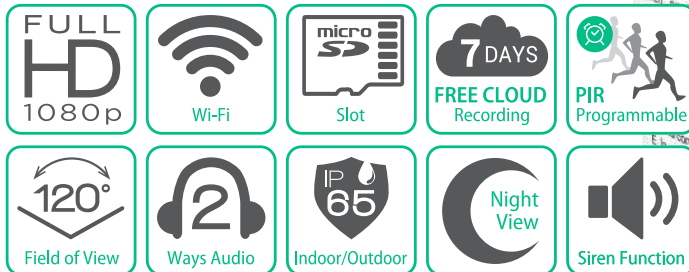

VOLTA PRO

CONTENUTO CONFEZIONE | PACKAGE CONTENTS | CONTENIDO | PACKUNGSINHALT | CONTEU

VOLTA PRO
Code: A16-VL65
EAN: 8026974022413

IT Tutti i marchi riportati sono registrati ed appartengono ai rispettivi proprietari. Le specifiche riportate possono cambiare senza preavviso. Nessuna responsabilità per errori e/o omissioni.
EN All rights registered. Specifications are subject to change without prior notice. No liability for technical errors and/or omissions.

Atlantis
www.atlantis-land.com