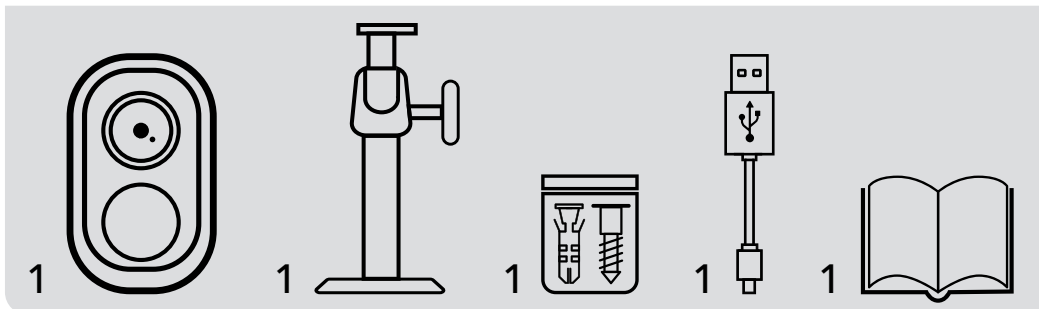

CONTENUTO CONFEZIONE | PACKAGE CONTENTS | CONTENIDO | PACKUNGSINHALT | CONTEU

VOLTA PRO
Code: A16-VL65
EAN: 8026974022413

IT Tutti i marchi riportati sono registrati ed appartengono ai rispettivi proprietari. Le specifiche riportate possono cambiare senza preavviso. Nessuna responsabilità per errori e/o omissioni.
EN All rights registered. Specifications are subject to change without prior notice. No liability for technical errors and/or omissions.

Atlantis
www.atlantis-land.com