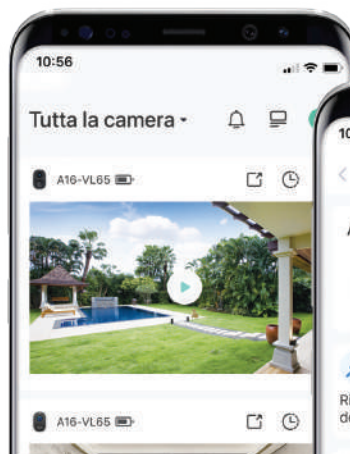

Image Sensor	1/2.9" color CMOS
Lens	M12, f: 3.3mm, F2.0, 2-megapixel
Visual angle	120° (field of view)
Minimum Illumination	0.01 Lux
Video Compressing	H.264/H.265
Image Frame Rate	15 fps
Maximum Resolution	1920 x 1080P
IR LED	IR-CUT double optical filter automatic switching, and 8 infrared lights (850nm wavelength)
Irradiation distance	5 meter
Audio	Two-way voice intercom available (built-in Microphone and speaker)
Wireless Network	2.4GHz Wi-Fi (IEEE802.11b/g/n) built-in antenna
Protocols Supported	TCP/IP, UDP/IP, DHCP, RTMP, MUDP
IP Address Supported	Dynamic IP address supported
Features	- Human contour detection - Activity zone - Intelligent push - Pet snapshot - Package inspection
Alarm Methods	Alarm push by mobile APP and alarm sound
Wake-up Method	PIR body induction wake-up and remote positive wake-up
Recording Method	Alarm triggered recording and manual recording
Video Storage	Cloud storage (for 2 years, 7 days up to 1 GB) local Micro SD card and mobile phone memory
LED Indicator	RGB tri-color lamp indicating the status of power, network signal, functionality
Battery Type	Rechargeable Li-Ion Battery (2 x INR18650-2600A)
Battery Capacity	3,7V / 5,2Ah (19,24Wh)
Charging time	~ 300 minutes (with 1,0A)
Charging Voltage	5,0VDC ± 5% / 1,0A (Micro USB interface)
Waterproof	IP65
Slot Card	1 Micro SD card (up to 128GB) not included
Size (LxWxH)	67x58x89 mm (without bracket)