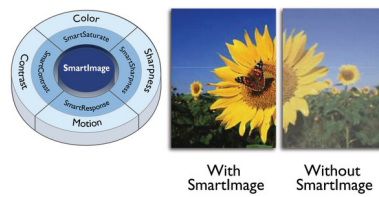

SmartImage

SmartImage è un'esclusiva tecnologia di ultima generazione di Philips che analizza i contenuti visualizzati sullo schermo e offre prestazioni di riproduzione ottimizzate. Questa interfaccia intuitiva consente di selezionare varie modalità come ufficio, immagini, intrattenimento, gioco, risparmio energetico e così via, per l'abbinamento perfetto all'applicazione utilizzata. Sulla base della scelta, SmartImage ottimizza in maniera dinamica il contrasto, la saturazione del colore e la nitidezza delle immagini e dei video per prestazioni di visualizzazione ottimali. La modalità di risparmio energetico consente di risparmiare notevolmente. Il tutto in tempo reale premendo solo un pulsante!